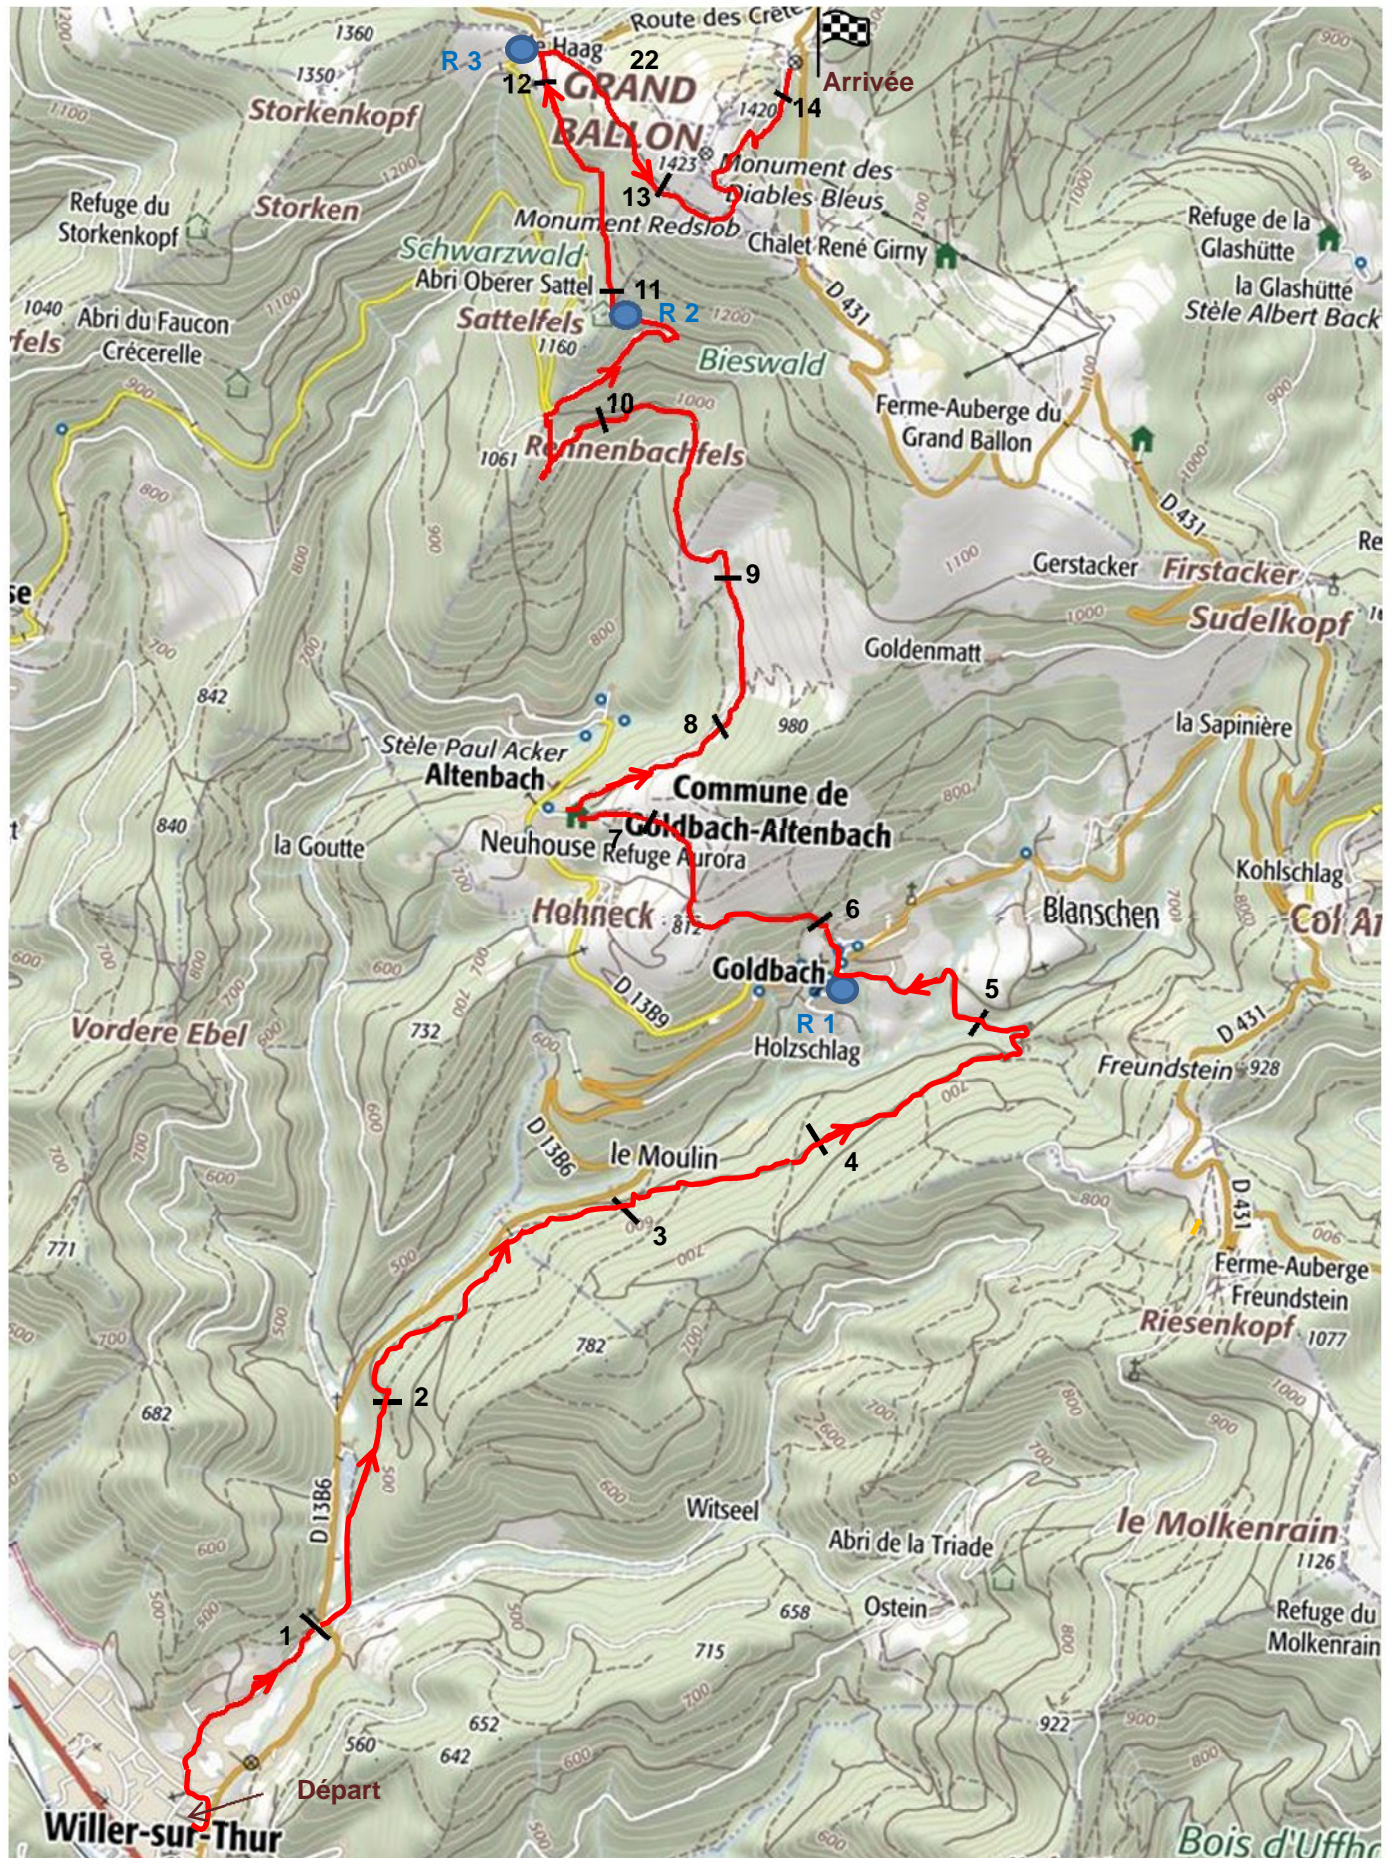

**LA MONTÉE DU GRAND BALLON**  
**40<sup>ème</sup> ÉDITION**

**14,2 km et 1220m de**