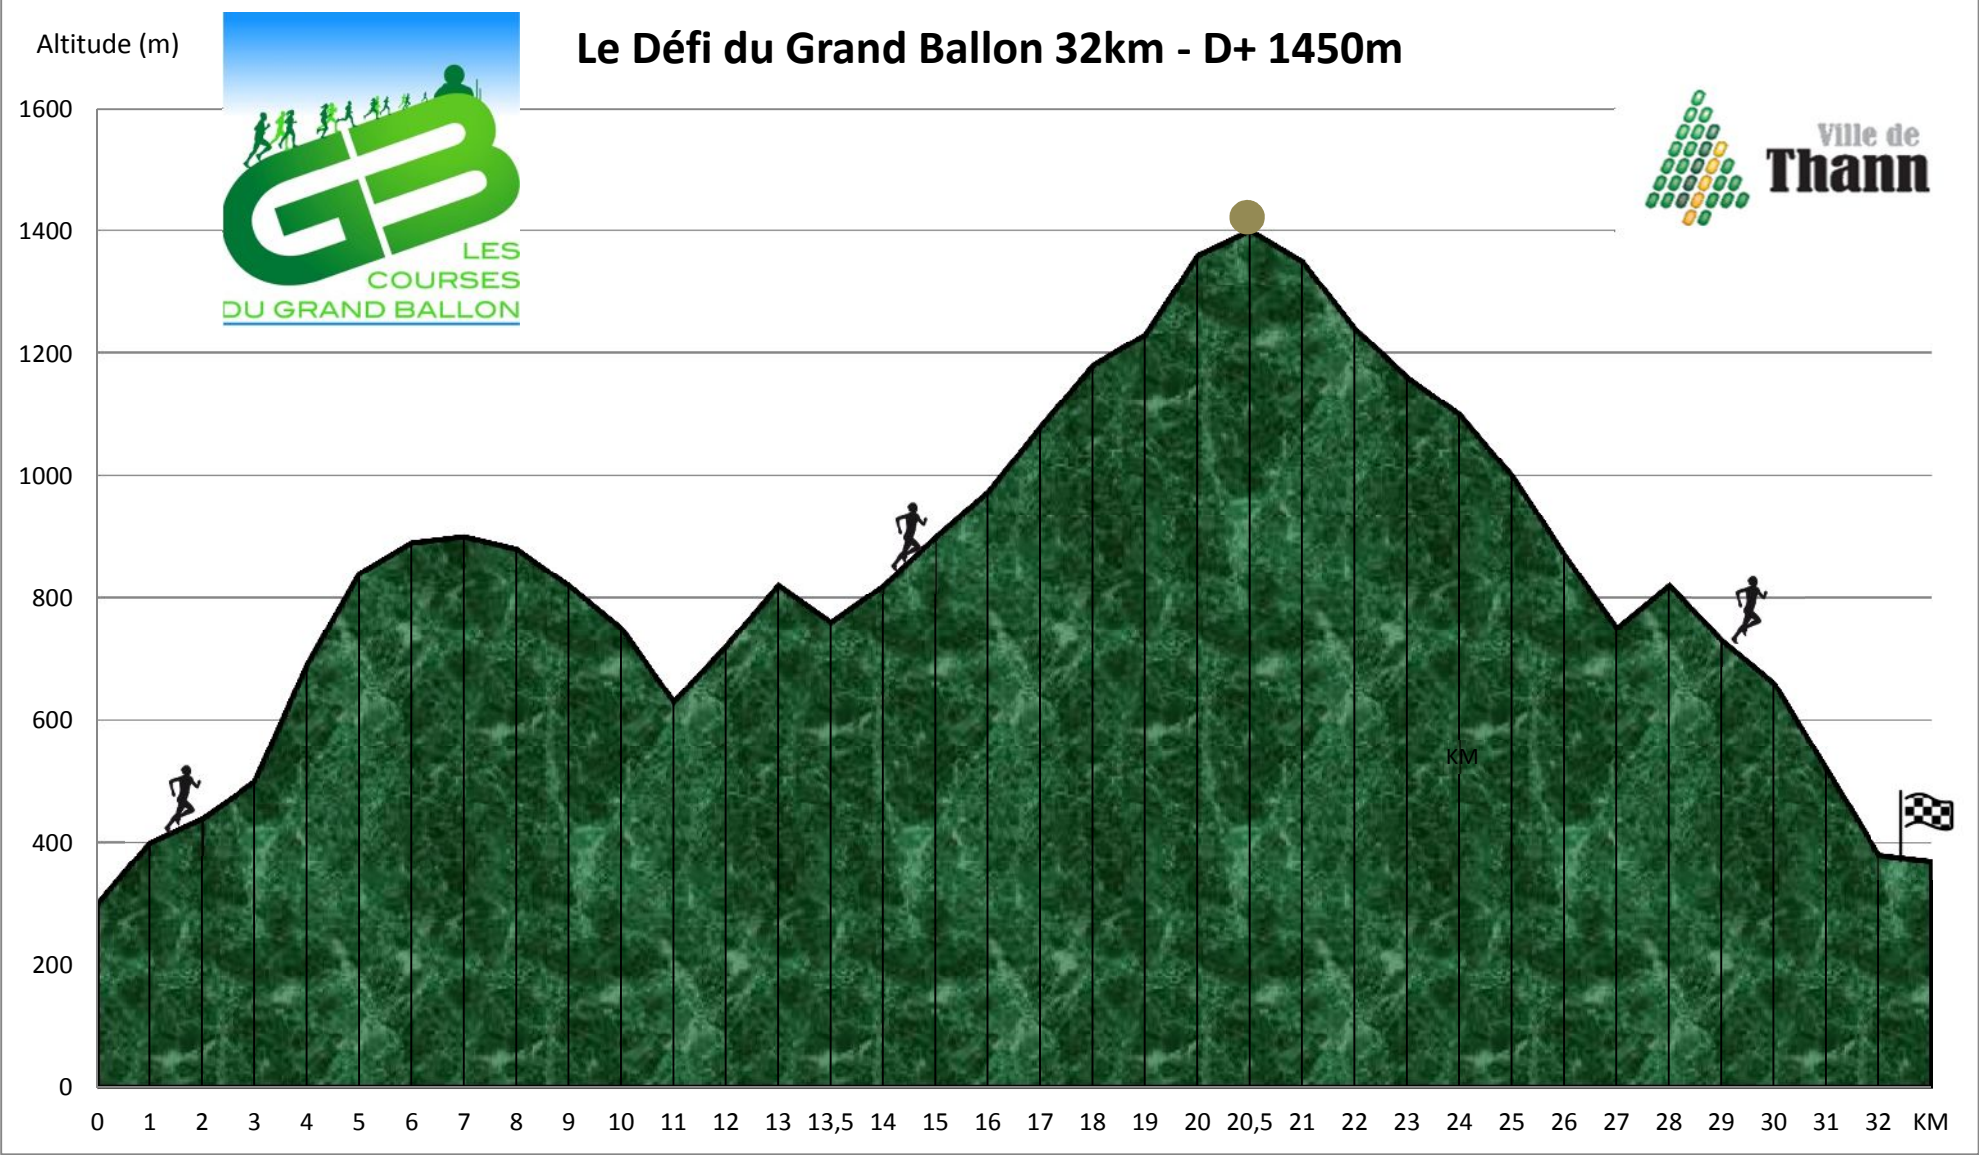

UNION SPORTIVE THANN ATHLÉTISME

Willer-Sur-Thur

Goldbach

Bitschwiller-Les-Thann