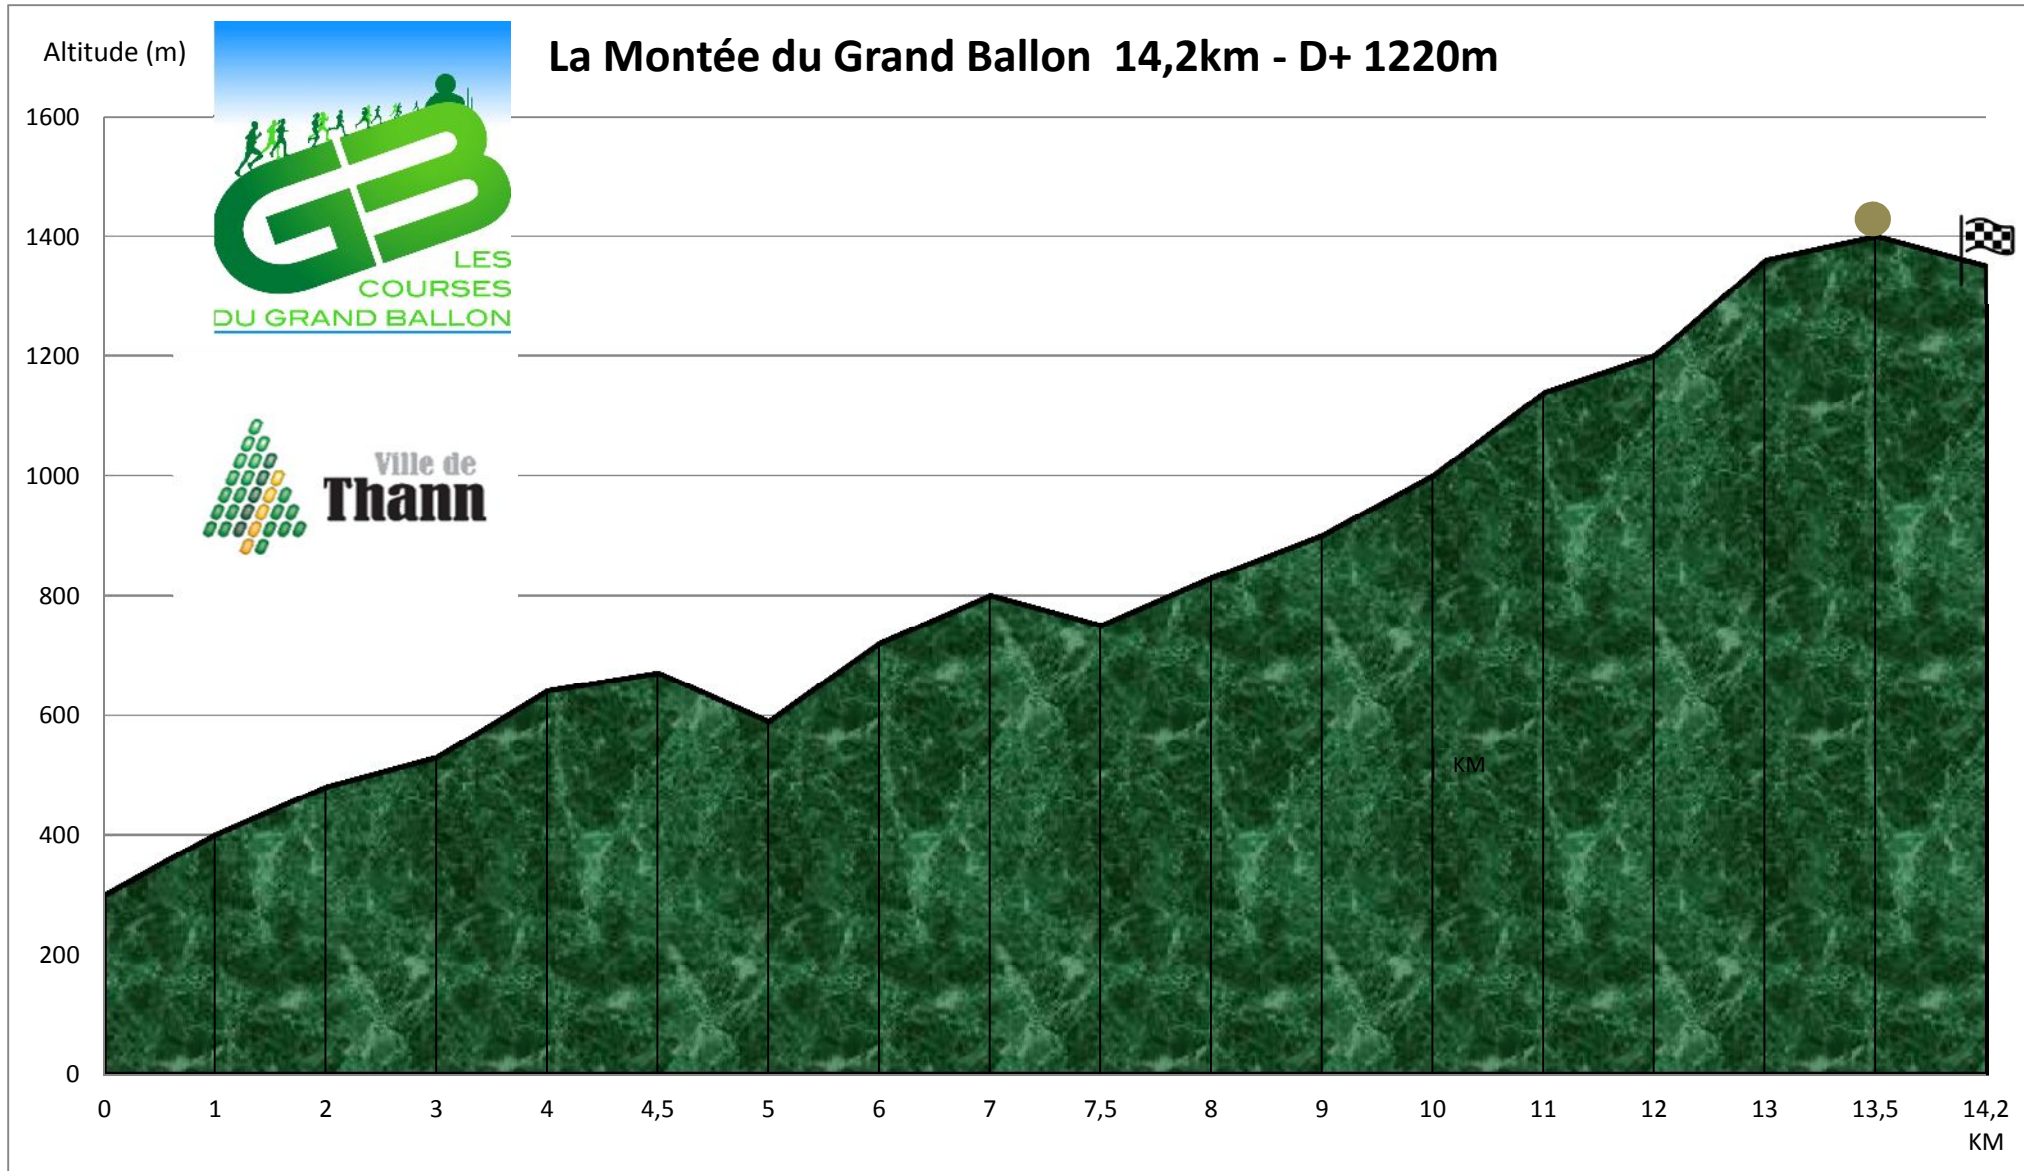

# UNION SPORTIVE THANN ATHLÉTISME

Willer-Sur-Thur

Goldbach

Bitschwiller-Les-Thann